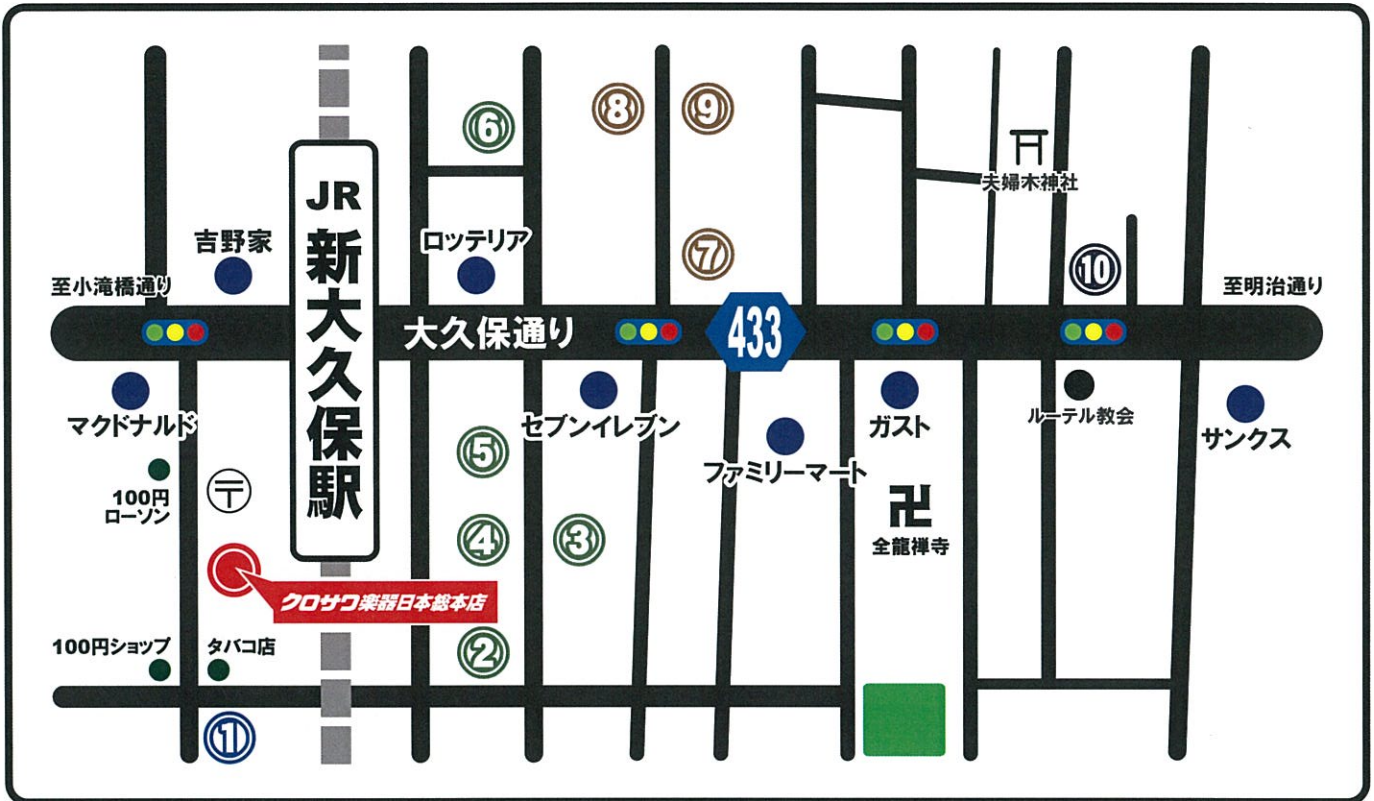

# クロサワ楽器日本総本店

## 近隣駐車場ののご案内

当店周辺のコインパーキング(約500m以内)をご案内致します。

**①**  
モーリスeパーク  
駐車可能台数: 3台  
¥400/h  
徒歩約1分

**②**  
エコロパーク  
駐車可能台数: 8台  
¥200/h  
徒歩約3分

**③**  
三井のリパーク  
駐車可能台数: 3台  
¥300/h  
徒歩約3分

**④**  
ピットイン100  
駐車可能台数: 12台  
¥200~300/h  
徒歩約3分

**⑤**  
五明パーキング  
駐車可能台数: 14台  
¥400/h  
徒歩約3分

**⑥**  
コインパーク  
駐車可能台数: 7台  
¥200/h  
徒歩約3分

**⑦**  
百人町パーキング  
駐車可能台数: 19台  
¥400/h  
徒歩約4分

**⑧**  
三井のリパーク  
駐車可能台数: 20台  
¥300/h  
徒歩約4分

**⑨**  
三井のリパーク  
駐車可能台数: 8台  
¥300/h  
徒歩約4分

**⑩**  
パラカ大久保  
駐車可能台数: 27台  
¥720/h  
徒歩約6分

注) 1.上記の情報は2009/4/15 現在の情報になります。管理会社の都合等により料金・駐車可能台数は変更される場合があります。  
2.各駐車場の料金表示は『¥100で〇〇分』となっております。上記の表示は金額を1時間あたりに換算したものです。